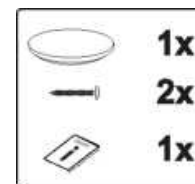

SK Návod na použitie svetla Solight W0781, W0781-W

Vážený zákazník, ďakujeme za zakúpenie nášho výrobku. Pozorně si prečítajte nasledujúce pokyny a dodržujte ich, aby vám slúžil bezpečne a k plnej spokojnosti. Predídete tak jeho nesprávnemu používaniu či poškodeniu. Zabráňte neodbornej manipulácii s týmto prístrojom a vždy dodržujte zásady používania elektrospotrebičov. Návod k používaniu dobre uschovajte. Montáž môže vykonávať len kvalifikovaný pracovník.

Příkon / Príkion	20W
Rozměry / Rozmery	230 x 230 x 73 mm
Krytí / Krytie	IP54

Obsah balení

Obsah balenia

CZ

1. Vypněte přívod elektrické energie
2. Sundejte rám a otevřete kryt pojistek
3. Připojte přívodní kabel do svorkovnice
4. Zavřete kryt a dotáhněte šroubky
5. Nasadte světlo na stěnu
6. Nasadte rám
7. Zapněte přívod elektrické energie