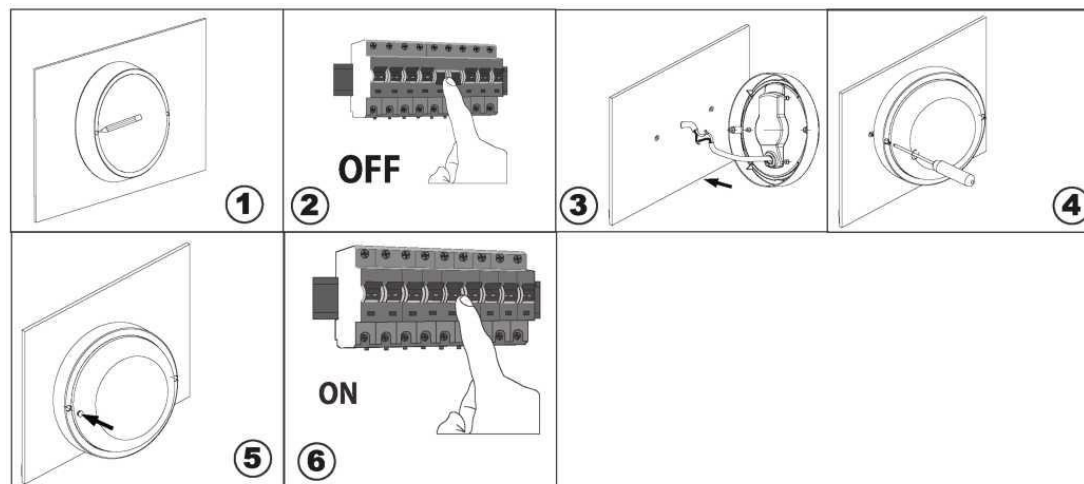

Model	W0744	W0745
Příkon / Příkon	13W	13W
Rozměry / Rozmery	210x104x53	170x171x13
Krytí / Krytie	IP54	

CZ

1. Přiložte světlo na zeď, vyznačte a vyvrtejte montážní otvory
2. Vypněte přívod elektrické energie
3. Připojte přívodní kabel
4. Dotáhněte šrouby
5. Nasad'te prachové kryty
6. Zapněte přívod elektrické energie

SK

1. Priložte svetlo na stenu, vyznačte a vyvrtajte montážne otvory
2. Vypnite prívod elektrickej energie
3. Pripojte prívodný kábel
4. Dotiahnite skrutky
5. Nasad'te prachové kryty
6. Zapnite prívod elektrickej energie