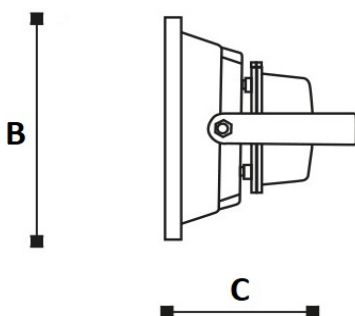

Model	Kód produktu	Rozměr A (mm)	Rozměr B (mm)	Rozměr C (mm)	Jmenovitá napětí DC (V)	Příkon (W)	Teplota chromatičnosti (K)	Světelný tok (lm)	Náhrada za halogenové reflektory
LED reflektor 10W	0550	115	85	70	12/24V	10	5000	1100	50
LED reflektor 20W	866	180	140	105	12/24V	20	5000	2200	100
LED reflektor 30W	1015	225	185	125	12/24V	30	5000	3300	150
LED reflektor 50W	1012	285	230	135	12/24V	50	5000	5500	250
LED reflektor 70W	2042	380	285	170	12/24V	75	5000	7700	350