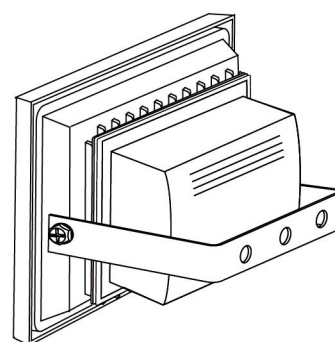

Produktová specifikace

1. Bezpečnost: bezrizikový provoz díky použitému materiálu.
2. Životnost: díky použitým kvalitním materiálům je životnost výrobku až 50.000 hodin.
3. Vyzařovací úhel: výrobek má vyzařovací úhel 120°.
4. Vhodné pro: hotely, bary, kavárny, obchodní domy, domácnosti, školy, kanceláře, průmyslové objekty, atd...
5. LED reflektor svítí ihned po zapnutí na plný výkon.
6. Díky COB čipu a hliníkovému šasi se nepřehřívá.
7. Je prachu a voděodolný. Není potřeba měnit halogenová trubice, je tedy bezúdržbový.
8. LED svítidla jsou vhodná k trvalému dennímu svícení maximálně 10 - 12 hodin denně. Delší provoz snižuje životnost a mohl by vést ke ztrátě záruky.
9. LED reflektory nejsou náhrada průmyslových svítidel do hal, skladů a provozů s dlouhou dobou svícení.
10. V případě poškození světelného zdroje, výrobek nelze opravit. POZOR: Nedívat se přímo do světleného paprsku diody/diod LED.

Model	Kód produktu	Rozměr A (mm)	Rozměr B (mm)	Rozměr C (mm)	Jmenovitá napětí DC (V)	Příkon (W)	Teplota chromatičnosti (K)	Světelný tok (lm)	Náhrada za halogenové reflektory
LED reflektor 10W	0550	115	85	70	12/24V	10	5000	1100	50
LED reflektor 20W	866	180	140	105	12/24V	20	5000	2200	100
LED reflektor 30W	1015	225	185	125	12/24V	30	5000	3300	150
LED reflektor 50W	1012	285	230	135	12/24V	50	5000	5500	250
LED reflektor 70W	2042	380	285	170	12/24V	75	5000	7700	350

LED Solution s.r.o.,
Dr. Milady Horákové 185/66,
Liberec 460 07

v.1.0.1