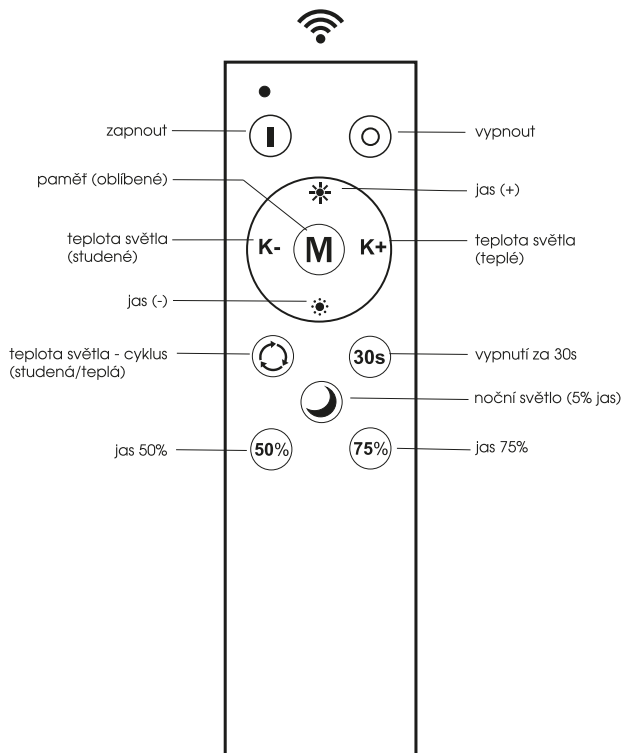

WZSD/LED

SVÍTIDLA JSOU JIŽ Z VÝROBY SPÁROVANÁ S DÁLKOVÝM OVLADAČEM

S ohledem na technické důvody související s funkcí svítidla, není vhodné světelný zdroj ze svítidla demontovat/vyměňovat.

Vzhľadom na technické dôvody súvisiace s funkčnosťou svietidla, nie je vhodné svetelný zdroj zo svietidla demontovať/vymieňať.