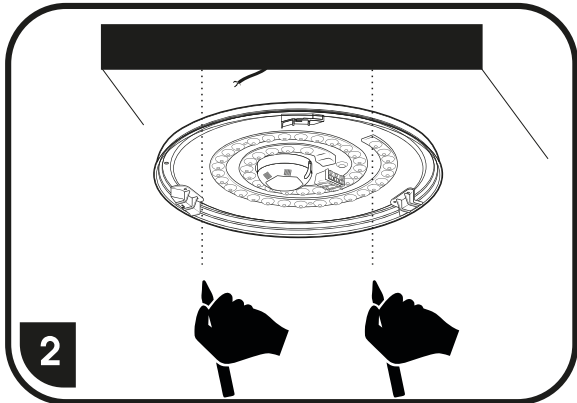

WZSD/LED

SVÍTIDLA JSOU JIŽ Z VÝROBY SPÁROVANÁ S DÁLKOVÝM OVLADAČEM

S ohledem na technické důvody související s funkcí svítidla, není vhodné světelný zdroj ze svítidla demontovat/vyměňovat.

Vzhľadom na technické dôvody súvisiace s funkčnosťou svietidla, nie je vhodné svetelný zdroj zo svietidla demontovať/vymieňať.