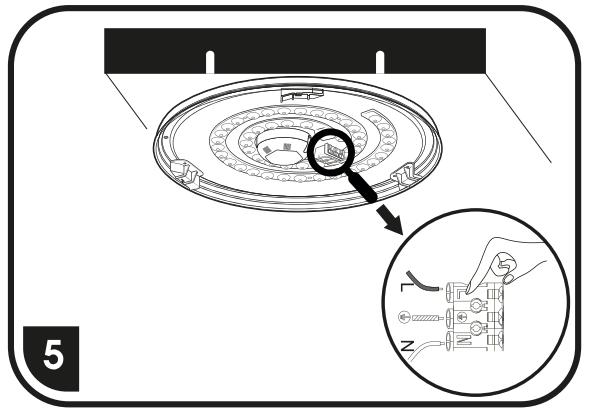

WZSD/LED

SVÍTIDLA JSOU JIŽ Z VÝROBY SPÁROVANÁ S DÁLKOVÝM OVLADAČEM

S ohledem na technické důvody související s funkcí svítidla, není vhodné světelný zdroj ze svítidla demontovat/vyměňovat.

Vzhľadom na technické dôvody súvisiace s funkčnosťou svietidla, nie je vhodné svetelný zdroj zo svietidla demontovať/vymieňať.