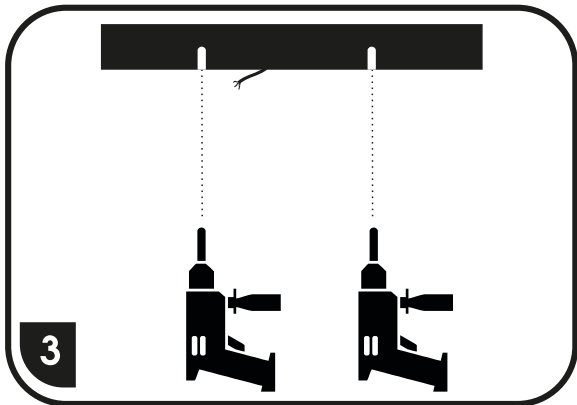

WZSD/LED

SVÍTIDLA JSOU JIŽ Z VÝROBY SPÁROVANÁ S DÁLKOVÝM OVLADAČEM

S ohledem na technické důvody související s funkcí svítidla, není vhodné světelný zdroj ze svítidla demontovat/vyměňovat.

Vzhľadom na technické dôvody súvisiace s funkčnosťou svietidla, nie je vhodné svetelný zdroj zo svietidla demontovať/vymieňať.