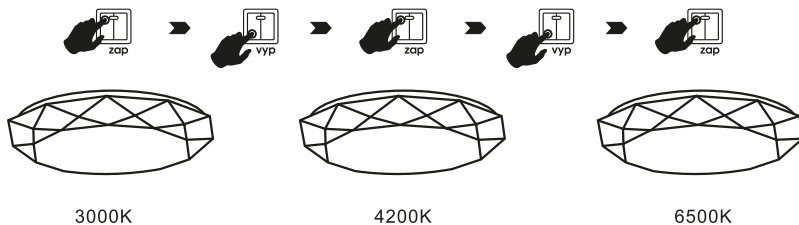

WZSD/LED

SVÍTIDLA JSOU JIŽ Z VÝROBY SPÁROVANÁ S DÁLKOVÝM OVLADAČEM

S ohledem na technické důvody související s funkcí svítidla, není vhodné světelný zdroj ze svítidla demontovat/vyměňovat.

Vzhľadom na technické dôvody súvisiace s funkčnosťou svietidla, nie je vhodné svetelný zdroj zo svietidla demontovať/vymieňať.