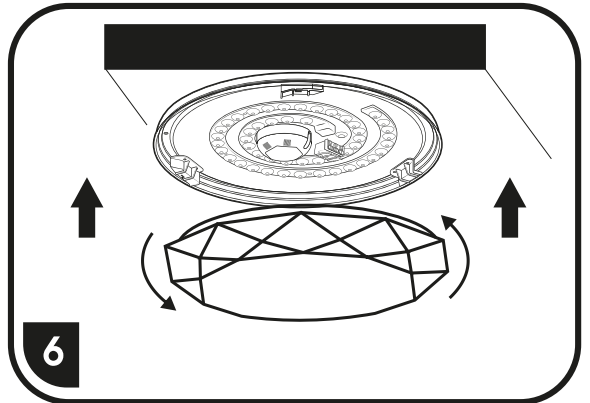

WZSD/LED

SVÍTIDLA JSOU JIŽ Z VÝROBY SPÁROVANÁ S DÁLKOVÝM OVLADAČEM

S ohledem na technické důvody související s funkcí svítidla, není vhodné světelný zdroj ze svítidla demontovat/vyměňovat.

Vzhľadom na technické dôvody súvisiace s funkčnosťou svietidla, nie je vhodné svetelný zdroj zo svietidla demontovať/vymieňať.