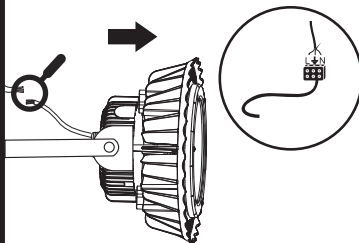

HB03

Ø
266mm

186mm

200W
199mm

varianta A

1

varianta B

varianta C držák není součástí balení lze zakoupit samostatně

4

2

5

3

6